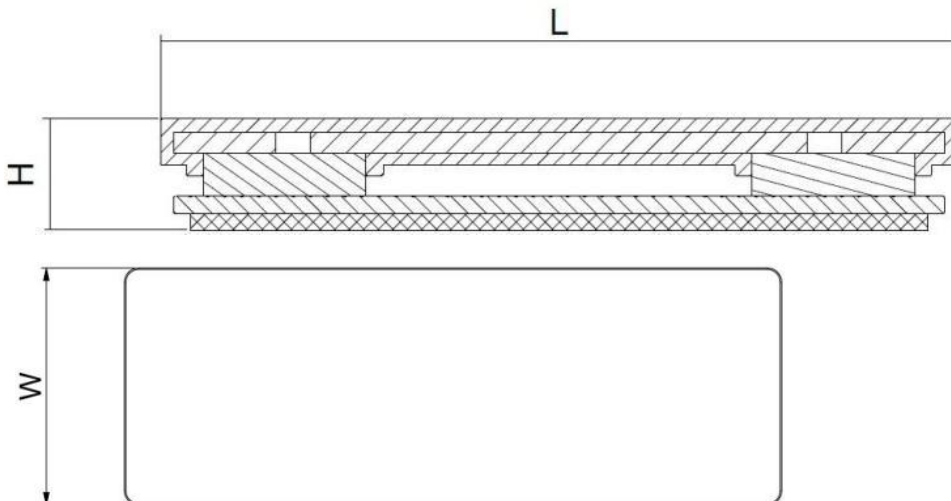

8. Name Badge Magnet-a